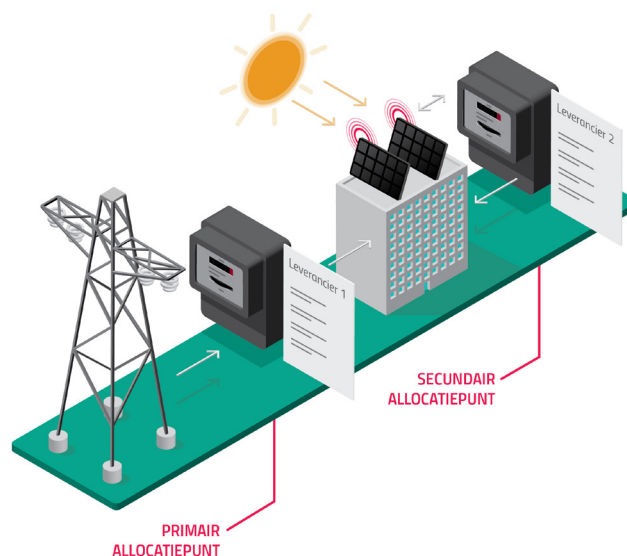

MLOEA

Meerdere leveranciers op één aansluiting

MLOEA staat voor meerdere energieleveranciers op één aansluiting. Dit betekent dat er op één WOZ meerdere energiecontracten kunnen worden afgesloten met verschillende energieleveranciers. Dit alles zonder dat de netbeheerder fysiek een nieuwe aansluiting hoeft aan te leggen. Dit bespaart u tijd en geld!

Wanneer is MLOEA gunstig?

MLOEA geeft u de mogelijkheid om een aparte (groene) energieleverancier te kiezen. Dit is gunstig wanneer:

- U laadpalen of een laadplein inricht
- U de opwek van uw zonnedak inzichtelijk wil hebben
- U meerdere huurders in een bedrijfsverzamelgebouw heeft

Direct inzicht via Meetdata.nl

Kiest u voor Kenter, dan kunt u gebruik maken van ons gratis online portal Meetdata.nl. Hierin worden al uw verbruiksgegevens gepresenteerd in overzichtelijke grafieken en tabellen. Zo houdt u grip op uw energiekosten.

De voordelen

- ✓ Meerdere energieleveranciers mogelijk op één aansluiting
- ✓ Flexibiliteit in keuze energieleverancier voor uw huurders
- ✓ Geen aparte aansluiting netbeheerder vereist

Meer inzicht via Meetdataplus

Wilt u nóg meer inzicht halen uit uw data? Met de optionele portal Meetdataplus kunt u meerdere locaties benchmarken en heeft u toegang tot uitgebreidere rapportages.